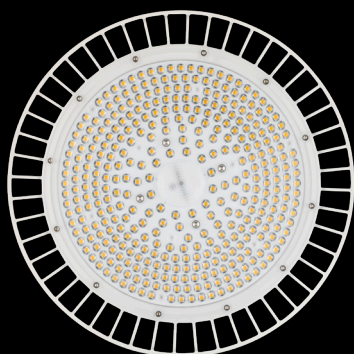

# PRACHT®

BASIC LINE

**COMO BL 100**

**COMO BL 150**

**COMO BL 200**

## DER LED-HIGHBAY STRAHLER VON PRACHT. MIT DEM BESTEN UGR-WERT SEINER KLASSE.

### COMO BL

FÜR FAST ALLE UMGEBUNGEN DIE PASSENDE LÖSUNG. SCHNELLE INSTALLATION DANK 1 METER ANSCHLUSSKABEL AB WERK.

LED Strahler in kompakter, runder Bauweise mit integriertem Vorschaltgerät. Abdeckklinsen mit optimaler Innenstruktur zur Blendungsbegrenzung aus PC, Gehäuse aus einer Aluminiumlegierung, weiß pulverbeschichtet, kurze, alterungsbeständige Silikonabdichtungen, Befestigung durch Aufhängeöse oder -Bügel (optional), Pendelmontage mit Seil, direkte Decken- oder Wandmontage mit weiterem Zubehör möglich, ohne Durchgangsverdrahtung. Inklusive 1m langer Anschlussleitung mit offenem Kabelende für einen komfortablen Anschluss.