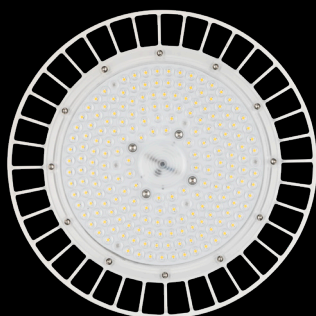

# PRACHT®

BASIC LINE

**COMO BL 100**

**COMO BL 150**

**COMO BL 200**

## DER LED-HIGHBAY STRAHLER VON PRACHT. MIT DEM BESTEN UGR-WERT SEINER KLASSE.

### COMO BL

FÜR FAST ALLE UMGEBUNGEN DIE PASSENDE LÖSUNG. SCHNELLE INSTALLATION DANK 1 METER ANSCHLUSSKABEL AB WERK.

LED Strahler in kompakter, runder Bauweise mit integriertem Vorschaltgerät. Abdeckklinsen mit optimaler Innenstruktur zur Blendungsbegrenzung aus PC, Gehäuse aus einer Aluminiumlegierung, weiß pulverbeschichtet, kurze, alterungsbeständige Silikonabdichtungen, Befestigung durch Aufhängeöse oder -Bügel (optional), Pendelmontage mit Seil, direkte Decken- oder Wandmontage mit weiterem Zubehör möglich, ohne Durchgangsverdrahtung. Inklusive 1m langer Anschlussleitung mit offenem Kabelende für einen komfortablen Anschluss.