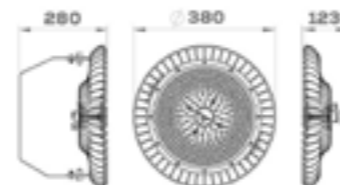

PRACHT®

COMO BL

Der COMO BL aus der PRACHT BASIC LINE ist eine schnell verfügbare, robuste und kostengünstige Lösung für Hallenbeleuchtung mit

hohen Deckenhöhen. Hohe PRACHT Qualität mit dem Preis-Leistungs-Sieger COMO BL.

100

200

PRACHT®

ROBUST AC/DC
R_a >80
ENECEC
EFFIZIENT

1:1 AUSTAUSCH PREISWERT
MAX 127 LUMEN/WATT

PREIS-LEISTUNGS-SIEGER

COMO BL Einzelleuchte, Farbtemperatur 4000 K, Durchmesser 380 mm, R_a>80, EEK A++; IP65, T_a -40°C ... +50°C

Modell	Art. Nr.	Leistung	Optik	Lichtstrom	Gewicht	Preis
COMO BL 100	9600012	1x100 W	100° breit	13600 lm	2,4 kg	319,00 €
COMO BL 150	9600212	1x150 W	100° breit	20500 lm	3,9 kg	399,00 €
COMO BL 150	9610212	1x150 W	60° raum	20500 lm	3,9 kg	399,00 €
COMO BL 200	9600112	1x200 W	100° breit	27000 lm	4,0 kg	499,00 €
COMO BL 200	9610112	1x200 W	60° raum	27000 lm	4,0 kg	499,00 €

ZUBEHÖR

Artikel	Art. Nr.	Beschreibung	Preis
Bügel COMO BL 100	9600009	Wand- und Deckenbefestigungsbügel weiß COMO BL 100	18,90 €
Bügel COMO BL/PRO 150/200	9600019	Wand- und Deckenbefestigungsbügel weiß COMO BL/PRO 150/200	24,90 €

Schutzklasse I
Schutzart IP65
Staubdicht, 220-240V 50/60 Hz
*angemeldet

Gehäuse

3

JAHRE
GARANTIE

50.000 h
LEBENSDAUER

ENERGIE
EFFIZIENZ
KLASSE

A++

IP65

VON -40°C
BIS +50°C

PRACHT.COM

+49 64 66 / 91 40-0