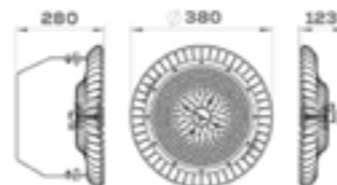

PRACHT®

COMO PRO

Darf's ein wenig mehr sein? Wenn die Standard-Anwendungen mehr verlangen und der COMO BL ausgereizt ist - dann kommt der COMO PRO.

Als konfigurierbarer LED Hallenstrahler aus der PRACHT PRO LINE.

150

200

COMO PRO PC (Polycarbonat), Einzelleuchte, Farbtemperatur 4000 K, Durchmesser 380 mm, R_a>80, EEK A++; IP65, T_s -40°C ... +50°C

	Modell	Art. Nr.	Leistung	Optik	Lichtstrom	Gewicht	Preis
ON/OFF	COMO PRO 150	96012121	1x150 W	breit 100°	20500 lm	3,9 kg	475,00 €
	COMO PRO 200	96011121	1x200 W	breit 100°	27000 lm	4,0 kg	525,00 €
	COMO PRO 150	96112121	1x150 W	raum 60°	20500 lm	3,9 kg	475,00 €
	COMO PRO 200	96111121	1x200 W	raum 60°	27000 lm	4,0 kg	525,00 €
DIM-DALI	COMO PRO 150	96062121	1x150 W	breit 100°	20500 lm	3,9 kg	510,00 €
	COMO PRO 200	96061121	1x200 W	breit 100°	27000 lm	4,0 kg	560,00 €
	COMO PRO 150	96162121	1x150 W	raum 60°	20500 lm	3,9 kg	510,00 €
	COMO PRO 200	96161121	1x200 W	raum 60°	27000 lm	4,0 kg	560,00 €
	COMO PRO 200	96166121	1x200 W	raum 60°	32000 lm	3,9 kg	750,00 €
	COMO PRO 200	96066121	1x200 W	breit 100°	32000 lm	4,0 kg	750,00 €

COMO PRO Abdeckung PMMA, Einzelleuchte, Farbtemperatur 4000 K, Durchmesser 380 mm, R_a>80, EEK A++; IP65, T_s -40°C ... +50°C