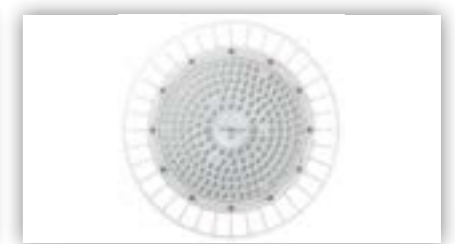

Kopfansicht COMO PRO 200

5

JAHRE GARANTIE

100.000 h
LEBENSDAUER

A++

IP65

VON -40°C
BIS +50°C

PRACHT.COM

+49 64 66 / 91 40-0