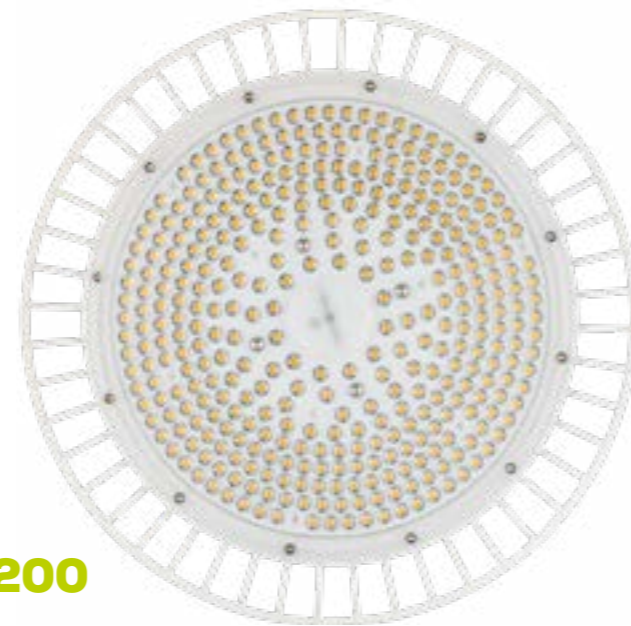

Blendet kaum - niedrigster UGR Wert seiner Klasse.

Geprüft

D-Kennzeichen und IP65 dank robusten Aufbau und kurzen, alterungsbeständigen Silikondichtungen.

Robuste Materialien

Gehäuse aus weiss pulverbeschichteter Aluminium Magnesium Legierung.

Sichere Befestigung

Robuste, vormontierte Aufhängeöse zur 1-Punkt Befestigung.

Bügelmontage

Wand- und Deckenbefestigungsbügel als Zubehör verfügbar.

Abdeckung

In diversen Abdeckungen und Lichtverteilungen verfügbar.

PRACHT®

COMO BL

Der COMO BL aus der PRACHT BASIC LINE ist eine schnell verfügbare, robuste und kostengünstige Lösung für Hallenbeleuchtung mit

hohen Deckenhöhen. Hohe PRACHT Qualität mit dem Preis-Leistungs-Sieger COMO BL.

100

200

PRACHT®

ROBUST AC/DC
R_a >80
ENECEC
EFFIZIENT

1:1 AUSTAUSCH PREISWERT
MAX 127 LUMEN/WATT

PREIS-LEISTUNGS-SIEGER

COMO BL Einzelleuchte, Farbtemperatur 4000 K, Durchmesser 380 mm, R_a>80, EEK A++; IP65, T_a -40°C ... +50°C