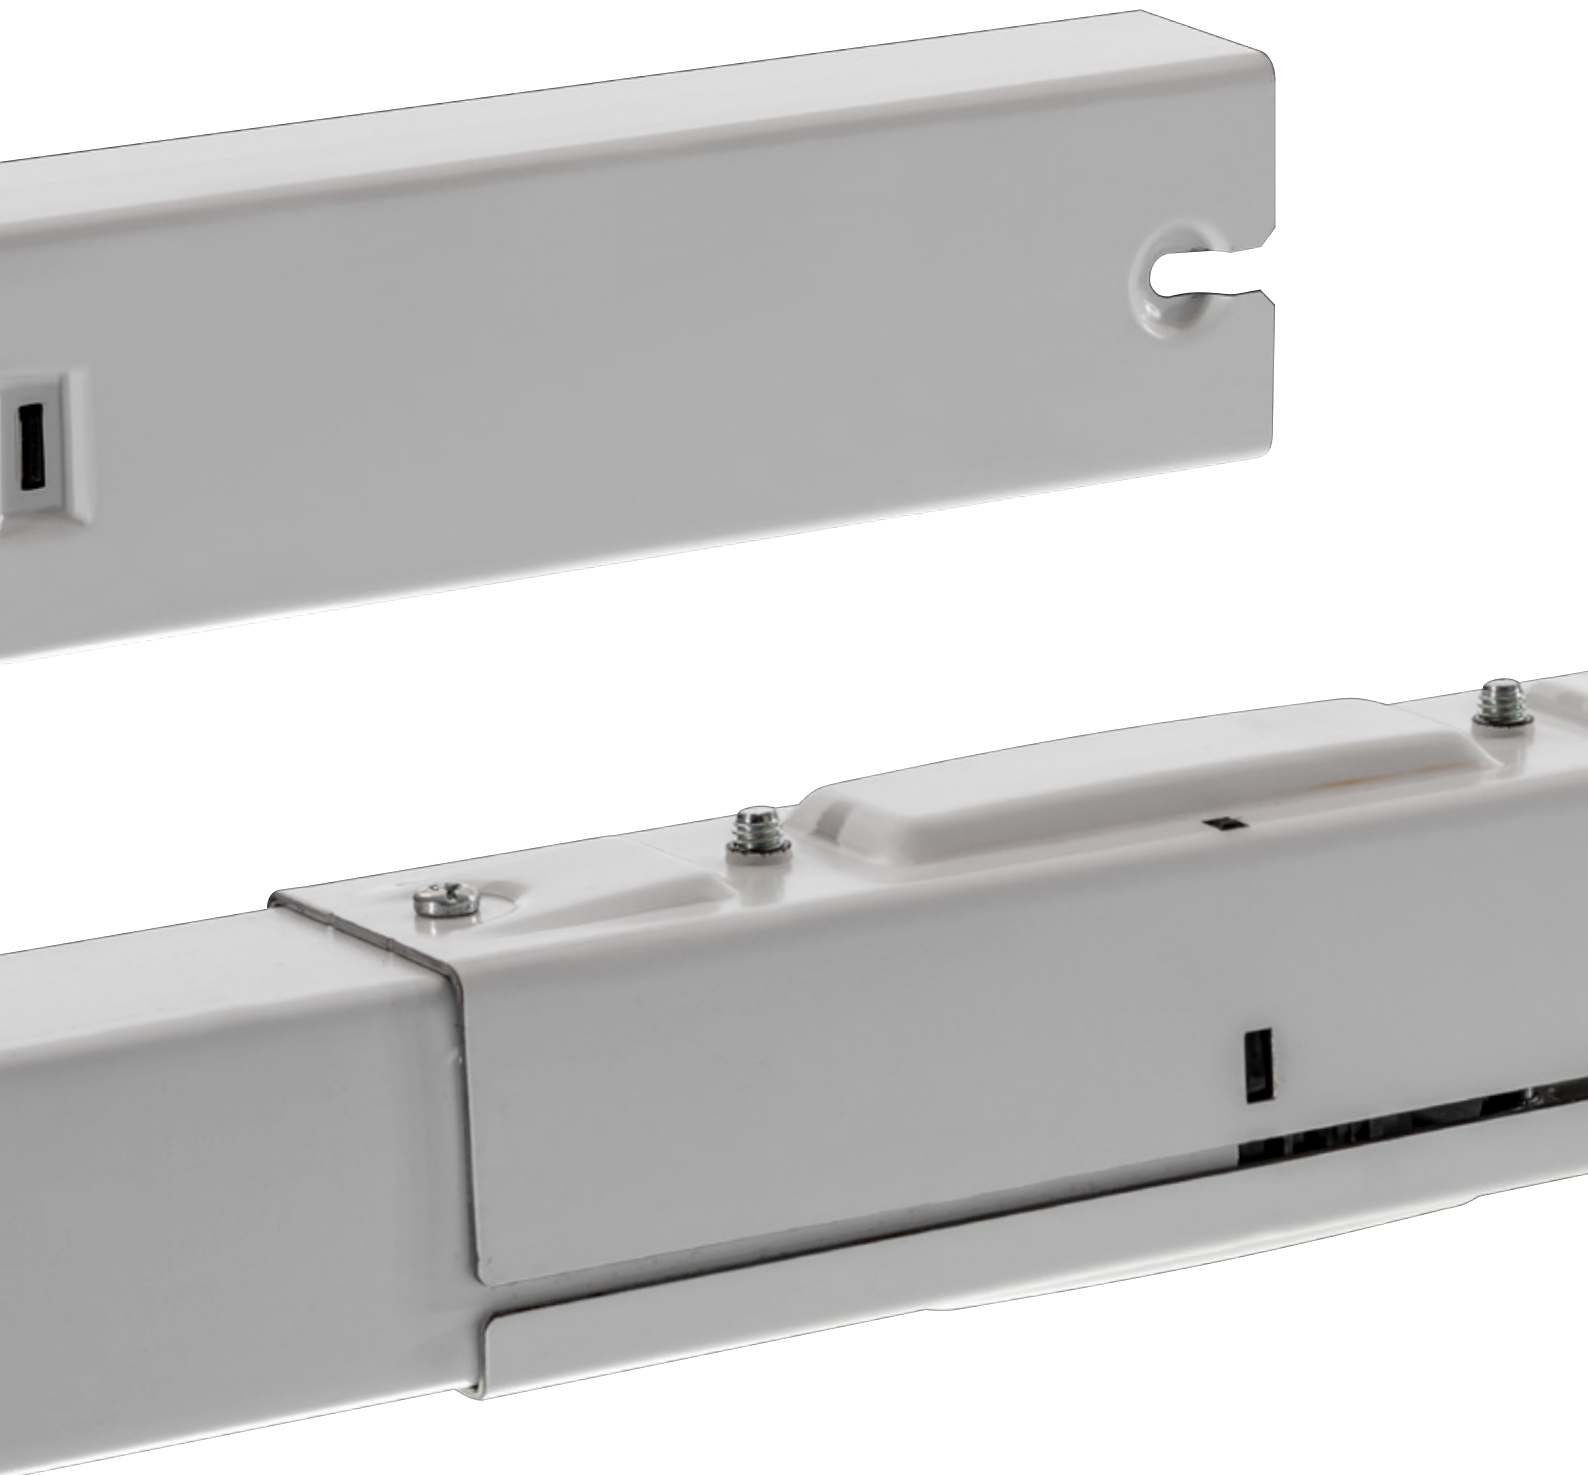

# LEUCHTEN TRAGESCHIENEN LTEC | LTAC

**PRO**

**PRO LINE**

**BASIC LINE**

**CITY LINE**

**PRACHT®**

# **LTEC**

**LIGHTING TRUNKING EASY CONNECT**

**PRACHT®**

**LTAC**

**LIGHTING TRUNKING ADVANCED CONNECT**

## Einfachste Installation

Die PRO LINE Leuchten kommen mit vorinstalliertem Anschlusskabel und Adapter - Stecken und fertig.

## Modular

Im 1m Abstand sind die Abgriffpunkte - die Leuchten können je nach Beleuchtungssituation gesetzt werden!