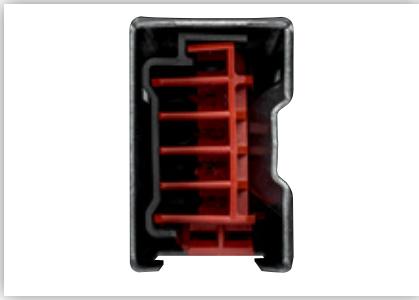

PRACHT®

LTEC