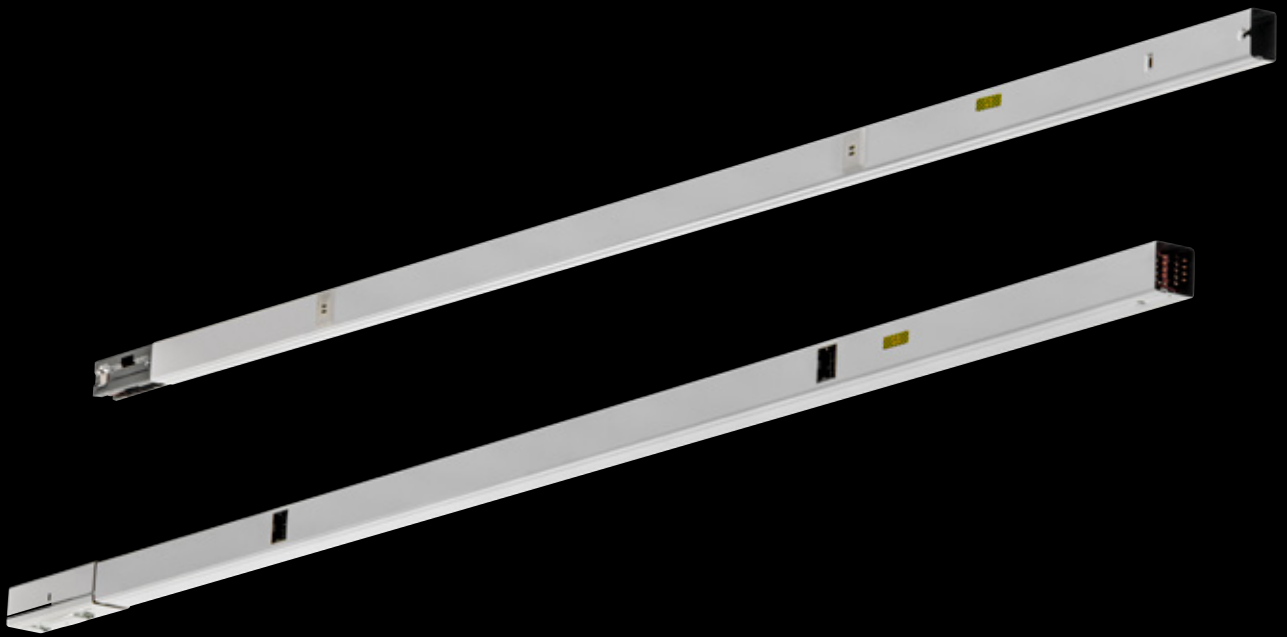

# LEUCHTEN TRAGESCHIENEN LTEC | LTAC

**PRO**

**PRO LINE**

**BASIC LINE**

**CITY LINE**

**PRACHT®**

## Leichte Leuchtenmontage

So einfach geht`s: Schiene montieren - die Leuchten mit Klammern befestigen.

## Einfachste Installation

Die PRO LINE Leuchten kommen mit vorinstalliertem Anschlusskabel und Adapter - Stecken und fertig.

## Modular

Im 1m Abstand sind die Abgriffpunkte - die Leuchten können je nach Beleuchtungssituation gesetzt werden!