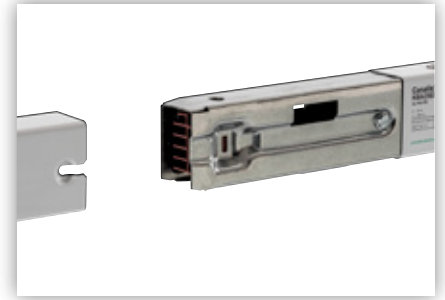

		Aufpreis
<b>LTEC</b>	Vormontage inkl. Abgangsadapter 10 A und Leuchtenbefestigungsklammern	+ 43,00 €
<b>LTAC</b>	Vormontage inkl. Abgangsadapter 10 A und Leuchtenbefestigungsklammern	+ 45,00 €
<b>LTAC</b>	Vormontage bei DALI Leuchten inkl. Abgangsadapter 16 A, und Leuchtenbefestigungsklammern	+ 76,00 €

# PRACHT®

LTEC

LTEC

LTEC Schnellverbinder

Offener Abgriffpunkt

Geschützter Abgriffpunkt

Einspeisestück

LTAC