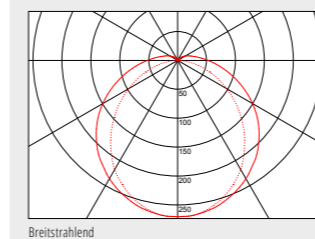

Stirnseitige Kabeleinführung

Hochwertige Edelstahl Clipse

Breitstrahlend

Produktspezifische Daten unter [www.pracht.com](http://www.pracht.com)

**HINWEIS**

Mit XLS C (Extended Lighting Solutions) entsteht über den Einsatz von CASAMBI eine leistungsstarke und individuell skalierbare Lichtsteuerung. CASAMBI ist eine intelligente Technologie und kommuniziert über ein Funksystem auf der Basis Bluetooth Low Energy. Durch die Technik ist es möglich, über ein vermessenes Netzwerk mit Netzwerkknoten bis zu 127 Teilnehmer zu verbinden. Die Administration erfolgt per App über Smartphone, Smartwatch oder Tablet und kann auch von extern über Remotezugriff angesprochen und bedient werden. Auf Anfrage auch mit integrierter Notlichtbaustein oder Akku verfügbar.