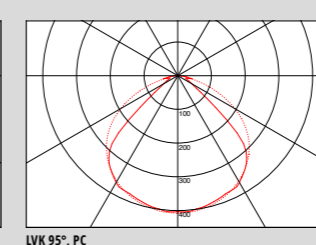

Single point mounting

Pendulum installation

Pendulum installation set
2 clamps with 2m steel cable

LVK 135°, PC

LVK 95°, PC

LVK 65°, PC

LVK 125°, PO

LVK 100°, PO