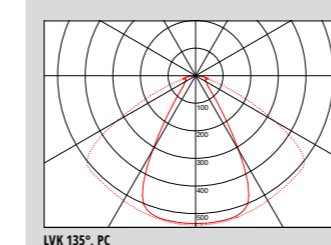

LVK 135°, PC