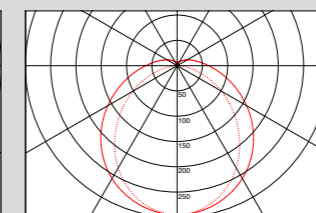

Single point mounting

Pendulum installation

Pendulum installation set
2 clamps with 2m steel cable

LVK 135°, PC

LVK 95°, PC

LVK 65°, PC

LVK 125°, PO

LVK 100°, PO