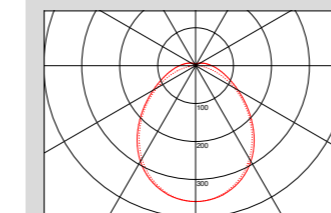

Single point mounting

Pendulum installation

Pendulum installation set
2 clamps with 2m steel cable

LVK 135°, PC

LVK 95°, PC

LVK 65°, PC

LVK 125°, PO

LVK 100°, PO