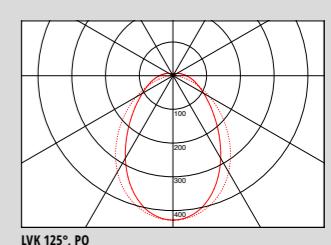

Single point mounting

Pendulum installation

Pendulum installation set
2 clamps with 2m steel cable

LVK 135°, PC

LVK 95°, PC

LVK 65°, PC

LVK 125°, PO

LVK 100°, PO