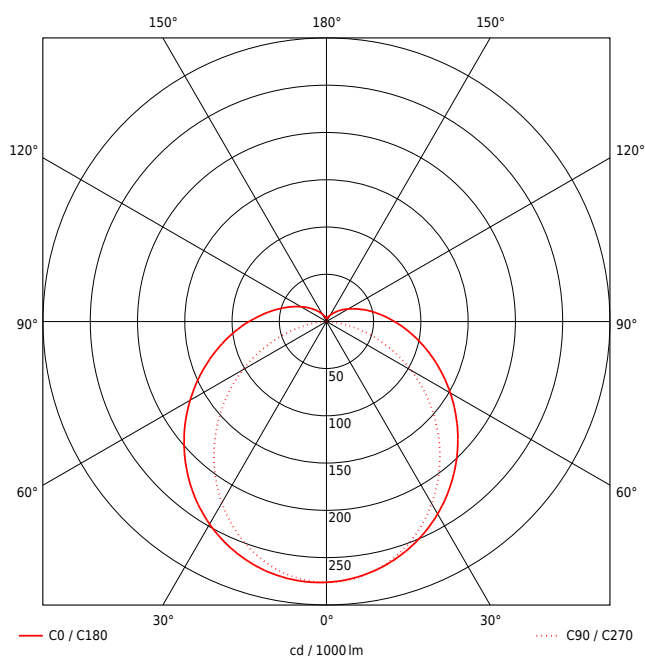

EAN 4018098287612

Statistische
Warennummer 94054039