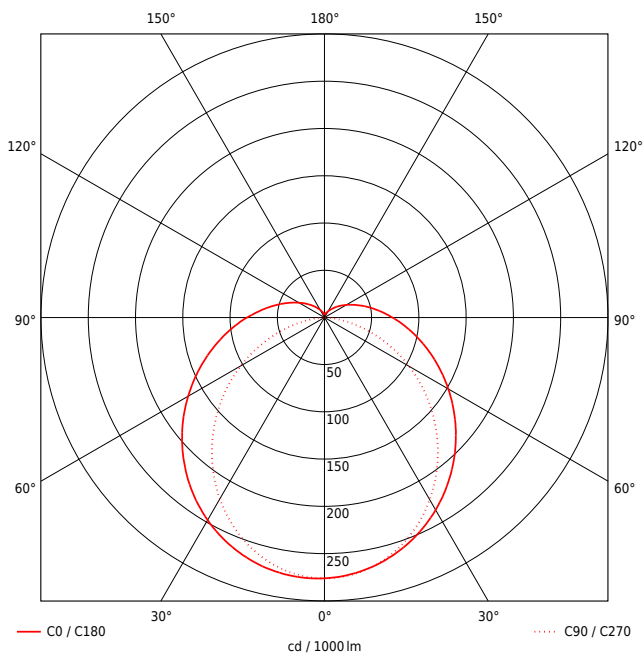

Artikel-Nr: 5240005

Rundrohrleuchte

Leuchte TUBIS BL 1610mm PO 1x32W 3800lm

Nachfolgetype: 5240025 LED Rohrleuchte mit $\varnothing 70\text{mm}$ Rundrohrgehäuse aus opalisiertem PMMA-Blend (schlagzäh IK06) mit extrem kurzen Dichtungswegen aus Silikon. Inklusive $3 \times 1,5\text{mm}^2$ Durchgangsverdrahtung ab Werk. Einfache und schnelle Installation durch vereinfachten Kabelanschluss und Edelstahl Schellen, geeignet für Decken-, waagerechte und senkrechte Wandmontage, Pendel- und Tragschienenmontage mit Zubehör möglich. Für den ungeschützten Außenbereich geeignet und für die uneingeschränkte Tierhaltung zugelassen.

LEISTUNG

Effektiver Lichtstrom lm	3800
Systemleistung W	32
Lichtstrom lm/W	119

LICHTTECHNIK

Lichtverteiler	Diffusorlinse/-optik/-panel
Lichtlenkung	breitstrahlend
Ausstrahlwinkel in °	135

TECHNISCHE EIGENSCHAFTEN