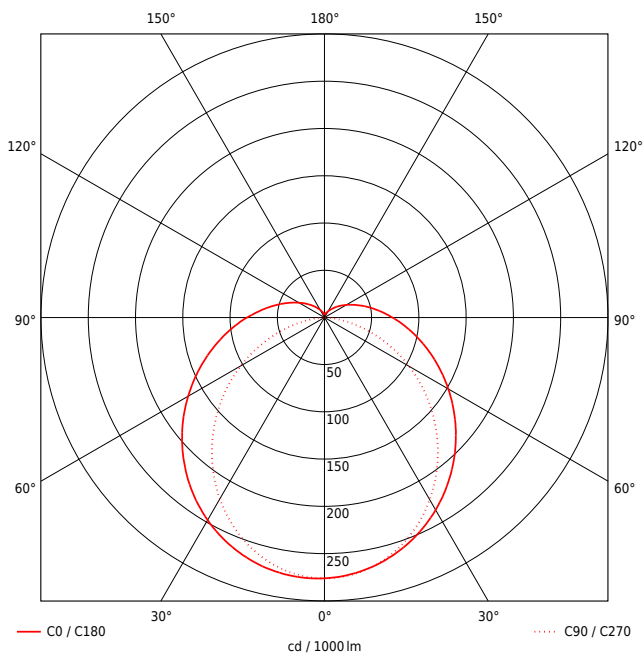

Artikel-Nr: 5240014

Rundrohrleuchte

Leuchte TUBIS BL 1310mm PO 1x45W 5400lm

Nachfolgetype: 5240034 LED Rohrleuchte mit $\varnothing 70\text{mm}$ Rundrohrgehäuse aus opalisiertem PMMA-Blend (schlagzäh IK06) mit extrem kurzen Dichtungswegen aus Silikon. Inklusive $3 \times 1,5\text{mm}^2$ Durchgangsverdrahtung ab Werk. Einfache und schnelle Installation durch vereinfachten Kabelanschluss und Edelstahl Schellen, geeignet für Decken-, waagerechte und senkrechte Wandmontage, Pendel- und Tragschienenmontage mit Zubehör möglich. Für den ungeschützten Außenbereich geeignet und für die uneingeschränkte Tierhaltung zugelassen.

LEISTUNG

Effektiver Lichtstrom lm	5400
Systemleistung W	45
Lichtstrom lm/W	120

LICHTTECHNIK

Lichtverteiler	Diffusorlinse/-optik/-panel
Lichtlenkung	breitstrahlend
Ausstrahlwinkel in °	135

TECHNISCHE EIGENSCHAFTEN