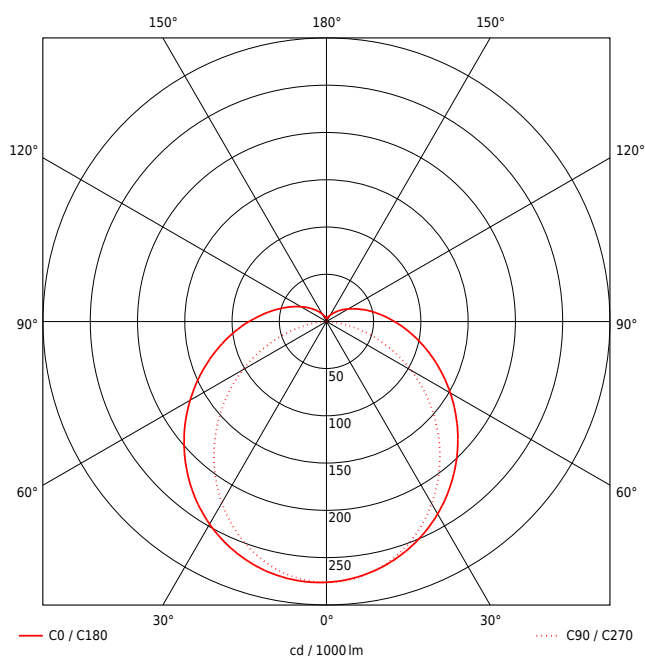

Artikel-Nr: 5240015

Rundrohrleuchte

Leuchte TUBIS BL 1610mm PO 1x54W 6500lm

Nachfolgetype: 5240035 LED Rohrleuchte mit $\varnothing 70\text{mm}$ Rundrohrgehäuse aus opalisiertem PMMA-Blend (schlagzäh IK06) mit extrem kurzen Dichtungswegen aus Silikon. Inklusive $3 \times 1,5\text{mm}^2$ Durchgangsverdrahtung ab Werk. Einfache und schnelle Installation durch vereinfachten Kabelanschluss und Edelstahl Schellen, geeignet für Decken-, waagerechte und senkrechte Wandmontage, Pendel- und Tragschienenmontage mit Zubehör möglich. Für den ungeschützten Außenbereich geeignet und für die uneingeschränkte Tierhaltung zugelassen.

LEISTUNG

Effektiver Lichtstrom lm	6500
Systemleistung W	54
Lichtstrom lm/W	120

LICHTTECHNIK

Lichtverteiler	Diffusorlinse/-optik/-panel
Lichtlenkung	breitstrahlend
Ausstrahlwinkel in °	135

TECHNISCHE EIGENSCHAFTEN