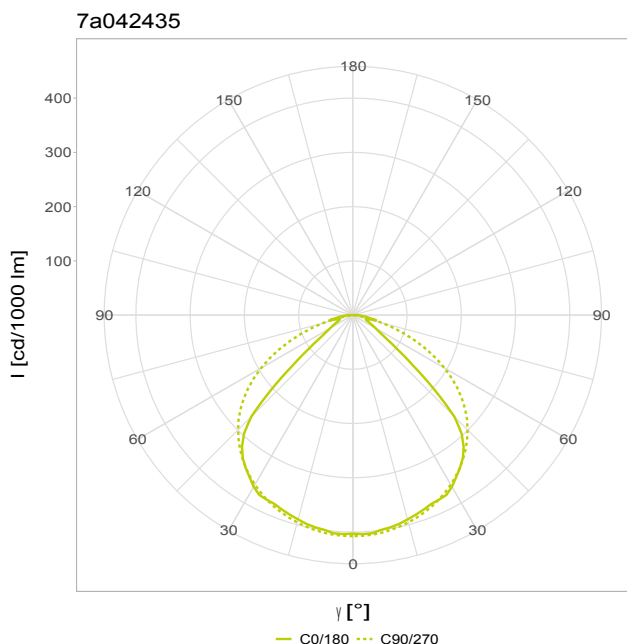

Artikel-Nr: 7a042435
Rundrohrleuchte

TUBIS LED INDUSTRY 1.6m PC 1x44W 095° 6900lm DVohne SK I

TUBIS LED INDUSTRY 1550mm PC 1x44W
095° 6900lm, 4.000K, SK I, ohne DV.

Robuste Rundrohrleuchte (Ø 90 mm) für anspruchsvolle Industrieumgebungen: schlagzäh, druckwasserdicht (IP66/IP68/IPX9K) und vielseitig montierbar.

- konfigurierbare Rohrleuchte: Gehäuse, Länge, DV, Farbtemperatur, Dali, Anschlussleitung, etc.
- hochdruckwasserdicht und UV-stabil für den ungeschützter Außenbereich in IP67, IP68, IPX9K
- säure- und laugenbeständig
- 360° Grad rotierbares Licht
- IFS-zertifiziert
- Verwendung von Industriekomponenten: hohe Transientenfestigkeit (bis 4 kV), höhere Lichtströme möglich, für extreme Temperaturen

GTIN 4018098286967
Statistische Warennummer 94054231

MASSE UND GEWICHTE

| | |
|------------------|---------|
| Länge | 1550 mm |
| Breite | 90 mm |
| Höhe | 105 mm |
| Außendurchmesser | 90 mm |
| Nettogewicht | 4,60 kg |