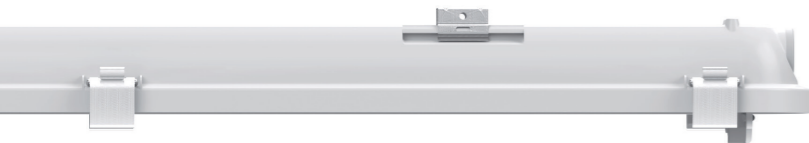

LUNA RETRO SET

LEUCHTENGEHÄUSE INKLUSIVE PRACHT-LED-LEUCHTMITTEL

1 AUSPACKEN - ALLES AUS EINEM KARTON

Dank patentierter Leuchtmittelaufnahme ist eine platzsparende Verpackung von Leuchtengehäuse und PRACHT-LED möglich.