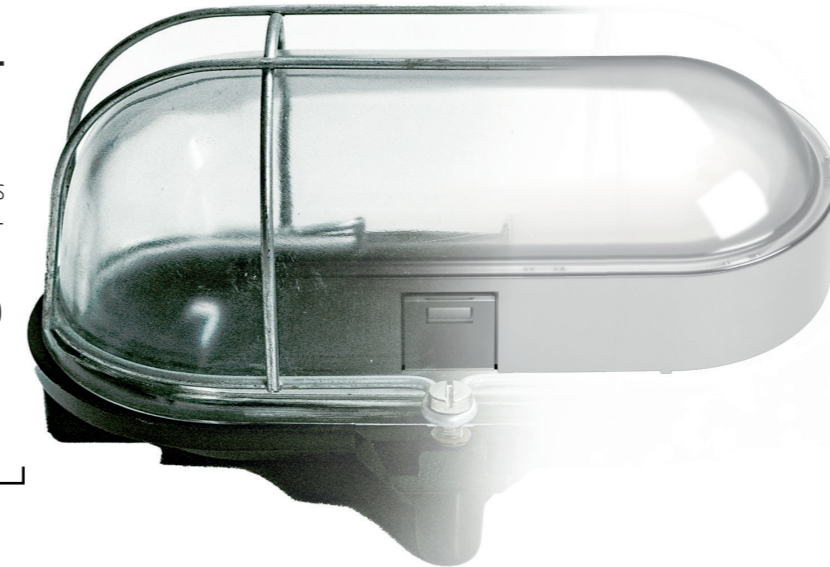

MEHR
INFOS
GIBT'S
HIER

SERVICE
CENTER

PRACHT®

DAMALS & HEUTE

EIN KLASSIKER NEU INTERPRETIERT

**ERSTE PRACHT
ISO-OVAL-
LEUCHE**

mit Gehäuseunterteil aus
Duroplast, mit Glasabde-
ckung und Schutzkorb.

[PRACHT.COM/100](https://pracht.com/100)