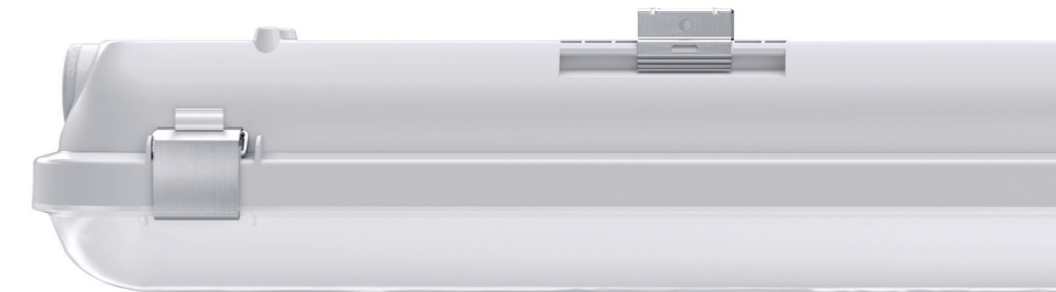

LUNA RETRO HOUSING

LEERGEHÄUSE FÜR DEN EINSATZ VON LED-TUBES

** **GEHÄUSE** Polycarbonat, schlagfest, IK08.

LAMPENABDECKUNG Opalisiertes Polycarbonat, schlagfest IK08.

DICHTUNGEN Alterungsbeständige Silikondichtungen.

MONTAGE Variable Befestigungsabstände durch PRACHT-KLAMMER-SYSTEM. Geeignet für Decken-, Wand-, Pendel- und TragschieneMontage.

EINSATZBEREICHE Parkhäuser, Kellerräume, Werkstätten, 1:1 LL-Austausch.

RETRO HOUSING ohne Leuchtmittel

Leistung	Art.-Nr.	Länge	Preis
max. 1x25 W	5212304	1284 mm	39,00 €
max. 1x32 W	5212305	1584 mm	41,00 €

ZUBEHÖR

Durchgangsverdrahtung	Art.-Nr.	Preis
Set für LUNA ECO / LUNA SENSOR / LUNA RETRO 3 x 1,5 mm² 1,2m	5552133	9,00 €
Set für LUNA ECO / LUNA SENSOR / LUNA RETRO 3 x 1,5 mm² 1,5m	5552136	10,00 €

CE Schutzklasse I nach EN 60598
Schutzart IP65
AC 220-240 V 50/60 Hz