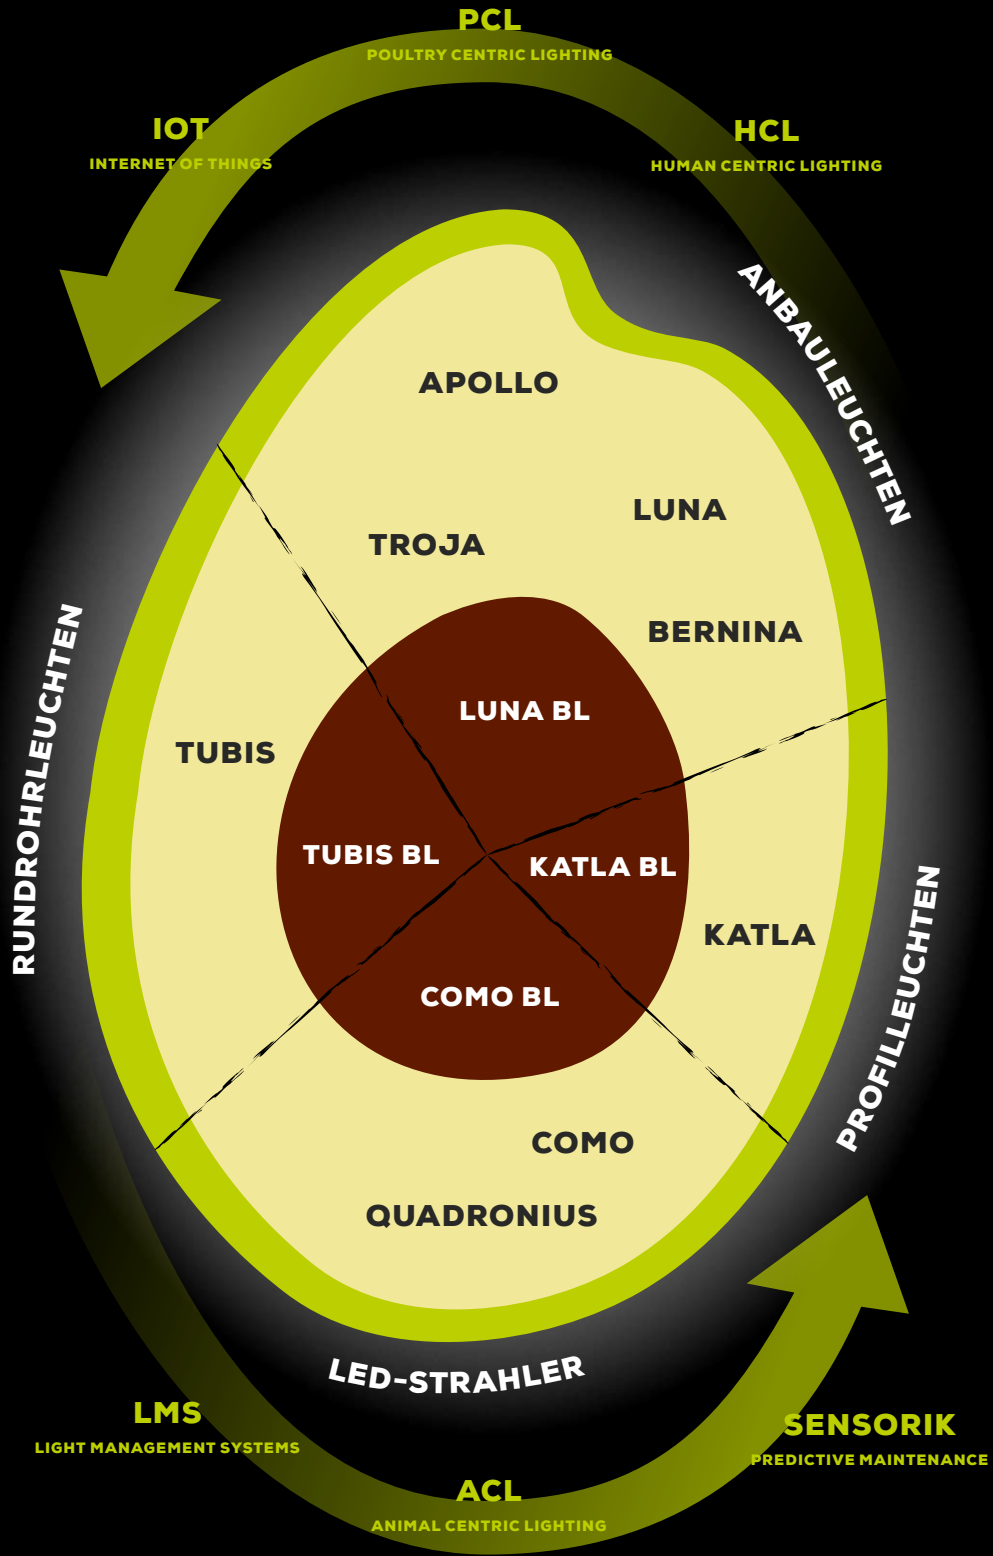

INDIVIDUELL ANPASSBAR

SEHR HOHE LEBENSDAUER

PREISWERT

HOHE LEBENSDAUER

VERFÜGBAR

ZERTIFIZIERT

HOHE QUALITÄT

BASIC LINE

... ECHE STAMMSPIELER.

PRACHT®

FEATURES

PASSENDE KABELINFÜHRUNG

Die Kabeleinführung kann stirnseitig oder rückseitig erfolgen. ESD geschützte Installation.

IP 65

Dicht dank hochwertiger umlaufender Silikon-dichtung und starken Klammern.