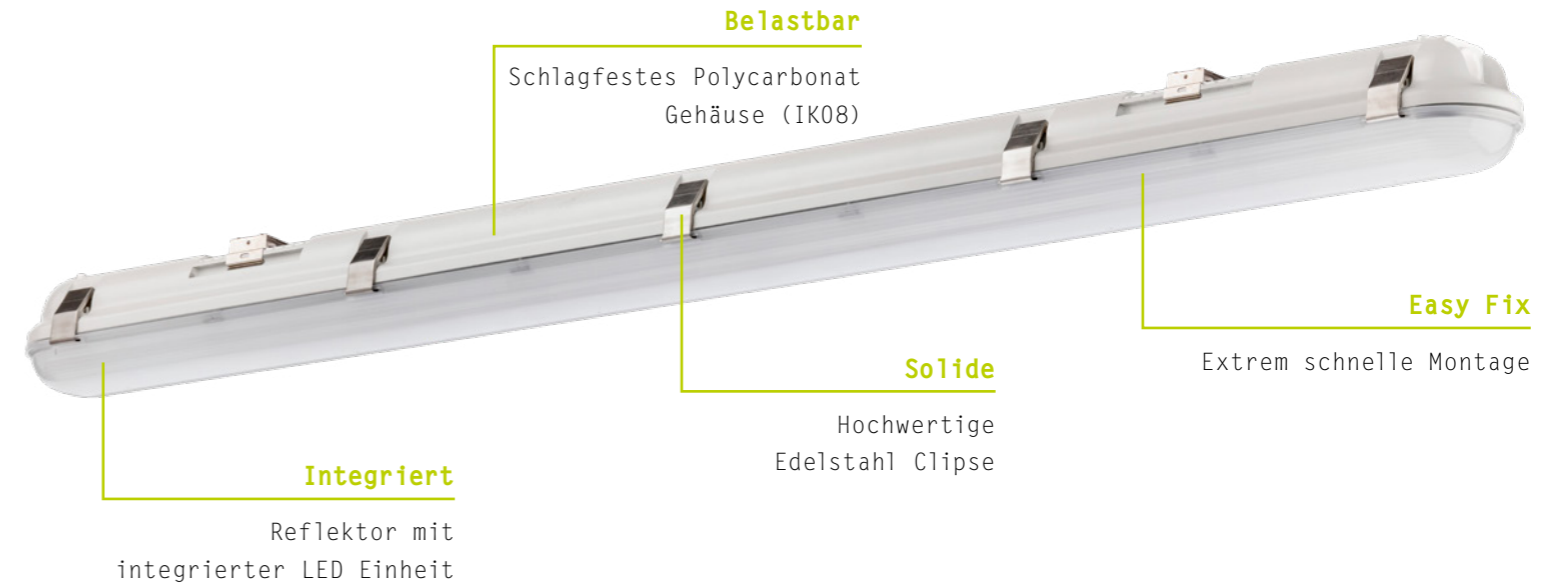

ZUBEHÖR

Durchgangsverdrahtung	Art.-Nr.	Preis
3x1,5mm² Set LUNA PRO 1,2m, bestehend aus starren Leitern, 1x3pol Terminalblock einseitig	5552132	8,70 €
3x1,5mm² Set LUNA PRO 1,5m, bestehend aus starren Leitern, 1x3pol Terminalblock einseitig	5552135	9,80 €
5x2,5mm² Set LUNA PRO 1,2m, bestehend aus starren Leitern, 2x5pol Terminalblock	5552152	16,00 €
5x2,5mm² Set LUNA PRO 1,5m, bestehend aus starren Leitern, 2x5pol Terminalblock	5552155	17,00 €

Variable Befestigungsabstände

Stirnseitige Kabeleinführung

Hochwertige Edelstahl Clipse

Produktspezifische
Daten unter
www.pracht.com

HINWEIS

Mit XLS C (Extended Lighting Solutions) entsteht über den Einsatz von CASAMBI eine leistungsstarke und individuell skalierbare Lichtsteuerung. CASAMBI ist eine intelligente Technologie und kommuniziert über ein Funksystem auf der Basis Bluetooth Low Energy. Durch die Technik ist es möglich, über ein vermessenes Netzwerk mit Netzwerkknoten bis zu 127 Teilnehmer zu verbinden. Die Administration erfolgt per App über Smartphone, Smartwatch oder Tablet und kann auch von extern über Remotezugriff angesprochen und bedient werden. Auf Anfrage auch mit integrierter Notlichtbaustein oder Akku verfügbar.