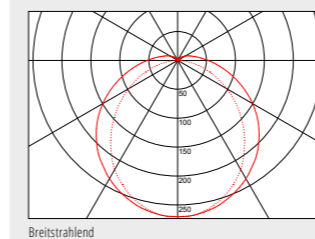

Produktspezifische
Daten unter
www.pracht.com

HINWEIS

Mit XLS C (Extended Lighting Solutions) entsteht über den Einsatz von CASAMBI eine leistungsstarke und individuell skalierbare Lichtsteuerung. CASAMBI ist eine intelligente Technologie und kommuniziert über ein Funksystem auf der Basis Bluetooth Low Energy. Durch die Technik ist es möglich, über ein vermessenes Netzwerk mit Netzwerkknoten bis zu 127 Teilnehmer zu verbinden. Die Administration erfolgt per App über Smartphone, Smartwatch oder Tablet und kann auch von extern über Remotezugriff angesprochen und bedient werden. Auf Anfrage auch mit integrierter Notlichtbaustein oder Akku verfügbar.