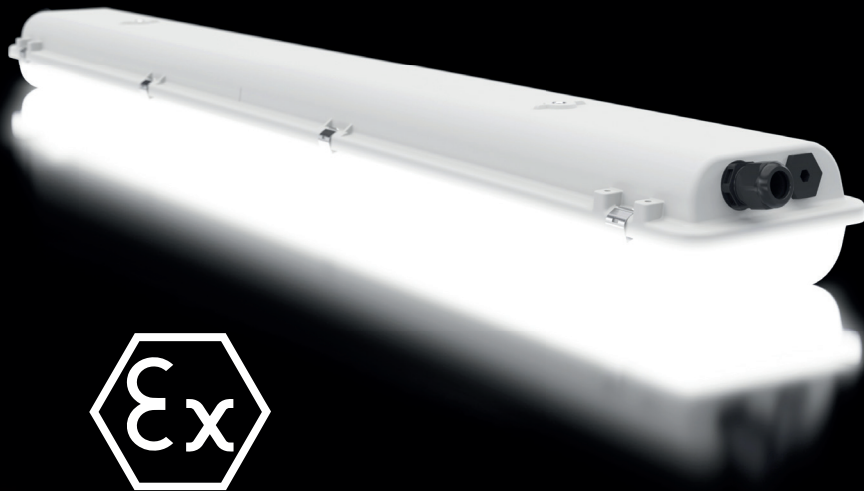

PRACHT®
PRO LINE

GECKO

SOLUTIONS D'ÉCLAIRAGE ANTI-EXPLOSION

PRO

CERTIFIÉ ATEX & IECEx

ZONES 1-21 & 2-22

FABRIQUÉ EN ALLEMAGNE