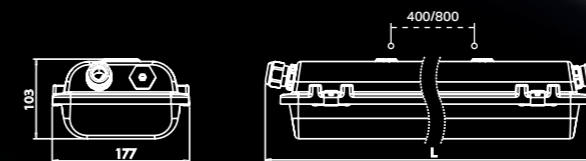

**VOTRE
INTERLO-
CUTEUR**

**PLUS
D'INFORMATI-
ONS C'EST ICI**

PRACHT®

GECKO L

LUMINAIRES ANTI-EXPLOSION ZONES 1/21 & 2/22

ZONE 1-21

Luminaire individuel, température de couleur 4000 K, Ra>80,

Ref. sans câbl. trav.	Ref. avec câbl. trav. 5 x 2,5 mm ²	Répartition lumineuse	Longueur	Lumen	Puissance	Efficacité
5281112	5282112	120° large	669 mm	2600 lm	21 W	124 lm/W
5281104	5282104	120° large	1277 mm	3800 lm	28 W	136 lm/W
5281114	5282114	120° large	1277 mm	4800 lm	35 W	137 lm/W
5281124	5282124	120° large	1277 mm	6800 lm	52 W	131 lm/W

ZONE 2-22

Luminaire individuel, température de couleur 4000 K, Ra>80, IP66*

Ref. sans câbl. trav.	Ref. avec câbl. trav. 5 x 2,5 mm ²	Répartition lumineuse	Longueur	Lumen	Puissance	Efficacité
5281212	5282212	120° large	669 mm	2700 lm	18 W	150 lm/W
5281204	5282204	120° large	1277 mm	2800 lm	18 W	156 lm/W
5281214	5282214	120° large	1277 mm	5500 lm	36 W	153 lm/W
5281224	5282224	120° large	1277 mm	6600 lm	43 W	153 lm/W