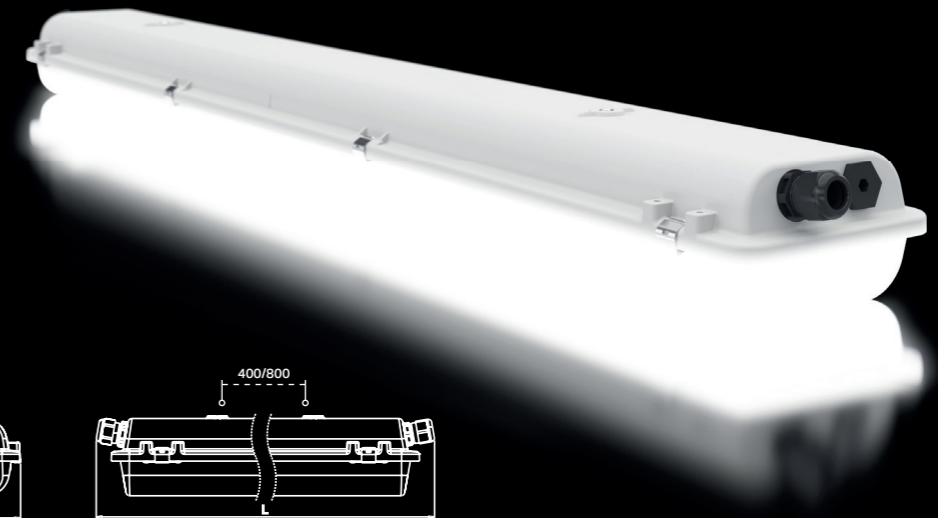

Le Gecko a été spécialement développé pour les zones potentiellement explosives 1-21 et 2-22 - un boîtier résistant aux chocs assure une protection contre les éclats, une gestion thermique optimisée et une électronique spéciale empêchent les gaz combustibles ou la poussière de s'enflammer. Avec cette version en LED antidéflagrant, PRACHT propose également une alternative durable et efficace de qualité concernant l'interdiction des sources fluorescentes en 2023.

**VOTRE
INTERLO-
CUTEUR**

**PLUS
D'INFORMATI-
ONS C'EST ICI**

PRACHT®

GECKO L

LUMINAIRES ANTI-EXPLOSION ZONES 1/21 & 2/22

ZONE 1-21

Luminaire individuel, température de couleur 4000 K, Ra>80,

Ref. sans câbl. trav.	Ref. avec câbl. trav. 5 x 2,5 mm ²	Répartition lumineuse	Longueur	Lumen	Puissance	Efficacité
5281112	5282112	120° large	669 mm	2600 lm	21 W	124 lm/W
5281104	5282104	120° large	1277 mm	3800 lm	28 W	136 lm/W
5281114	5282114	120° large	1277 mm	4800 lm	35 W	137 lm/W
5281124	5282124	120° large	1277 mm	6800 lm	52 W	131 lm/W