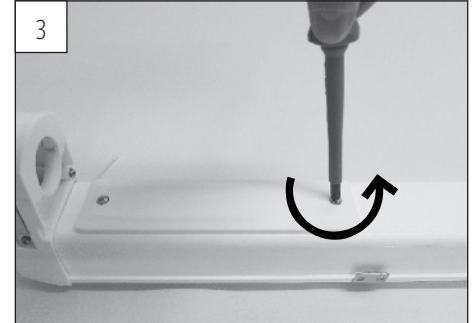

# MONTAGEANWEISUNG

INSTRUCTION OF ASSEMBLY

## APOLLO LED INDUSTRIE PPR (I) DD 20xy/..

EINREIHIG

**D** Zur Verwendung in einer Umgebung in der eine Ablagerung von leitfähigem Staub auf der Leuchte erwartet werden kann.

This luminaire is useable in an environment that is expected to deposit conductive dust.