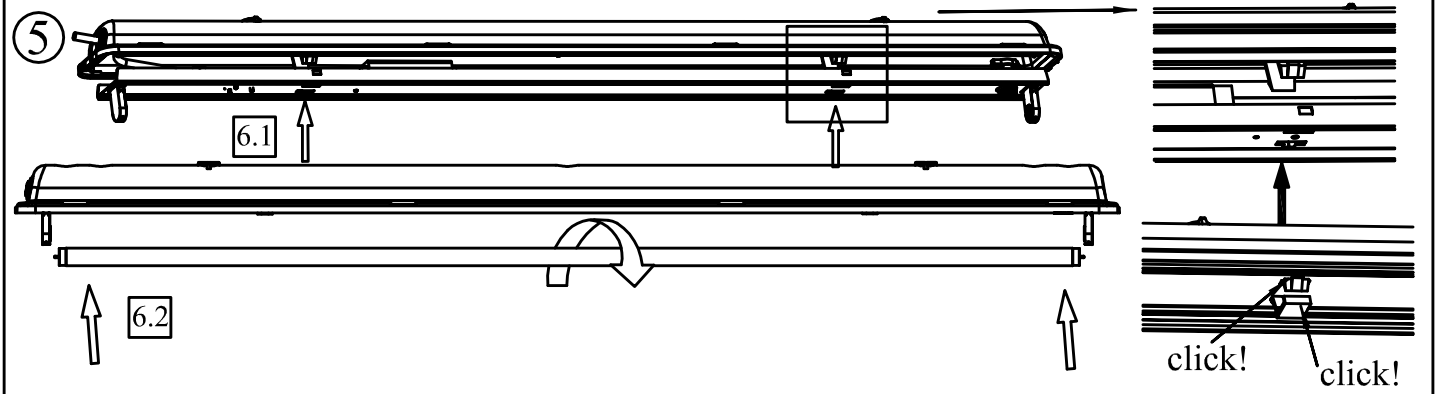

Materialhinweis
Chemische Einflüsse sei es durch Kontakt oder durch in der Atmosphäre schwebende Stoffe und ungeeignete Reinigungsmethoden können zu einer Beschädigung der Leuchte führen! Verwenden Sie keine mässig bis stark laugen-und särenhaltigen Stoffe und keine Lösungsmittel, oder Reinigungsmittel, welche Kunststoffe angreifen.

Luminaire materials
Agressive chemicals, in direct contact with the luminaire or in the form of airborne substances can damage the fitting. So can unsuitable cleaning agents. Do not use medium strength or concentrated alkaline or acidic solution nor any sorbents. Do not use any cleansing agents that are aggressive on plastics.