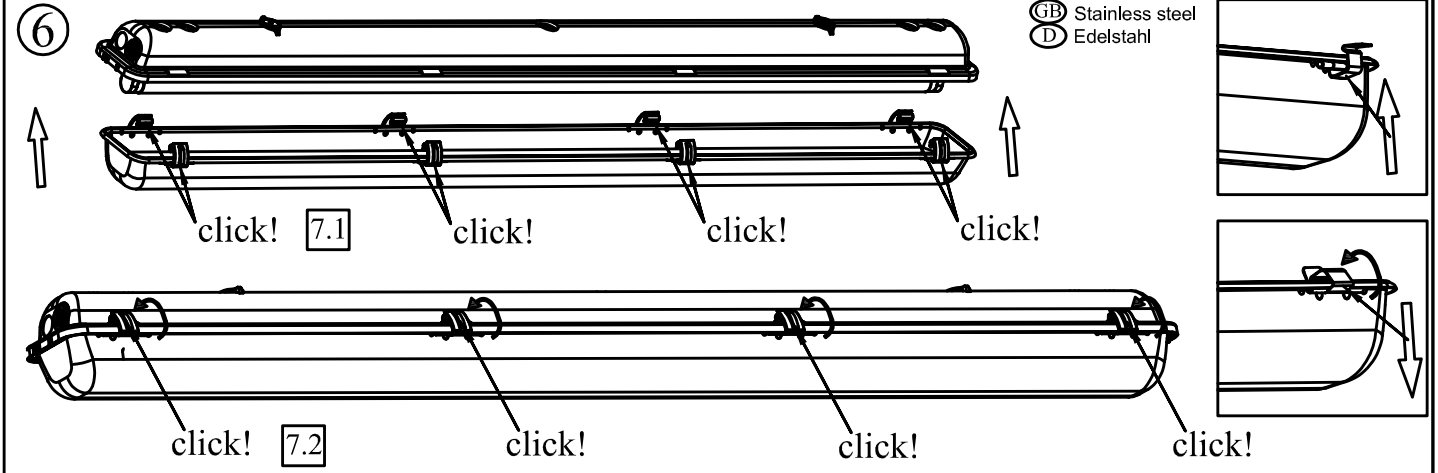

Materialhinweis
Chemische Einflüsse sei es durch Kontakt oder durch in der Atmosphäre schwebende Stoffe und ungeeignete Reinigungsmethoden können zu einer Beschädigung der Leuchte führen! Verwenden Sie keine mässig bis stark laugen-und särenhaltigen Stoffe und keine Lösungsmittel, oder Reinigungsmittel, welche Kunststoffe angreifen.

Luminaire materials
Agressive chemicals, in direct contact with the luminaire or in the form of airborne substances can damage the fitting. So can unsuitable cleaning agents. Do not use medium strength or concentrated alkaline or acidic solution nor any sorbents. Do not use any cleansing agents that are aggressive on plastics.