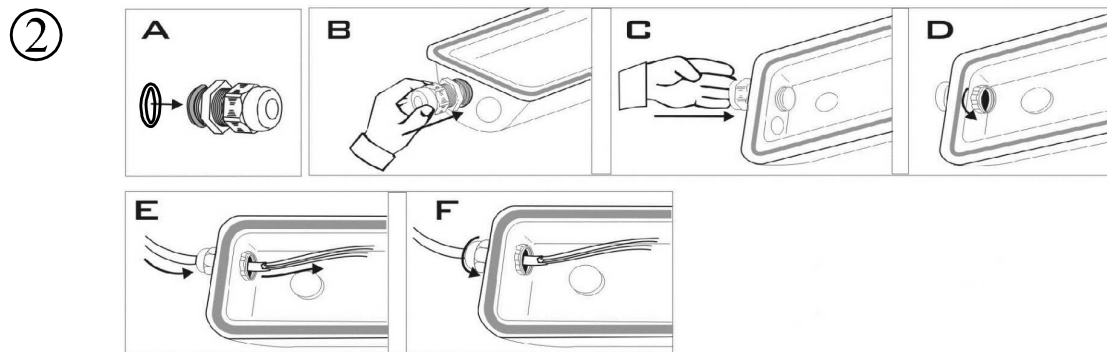

1. **1**
2. 1x
   - 1x 1x
   - 2x 2x
   - 18/24W-6x
   - 36/54W-8x
   - 58/80W-10x
   - Stainless steel
   - Edelstahl