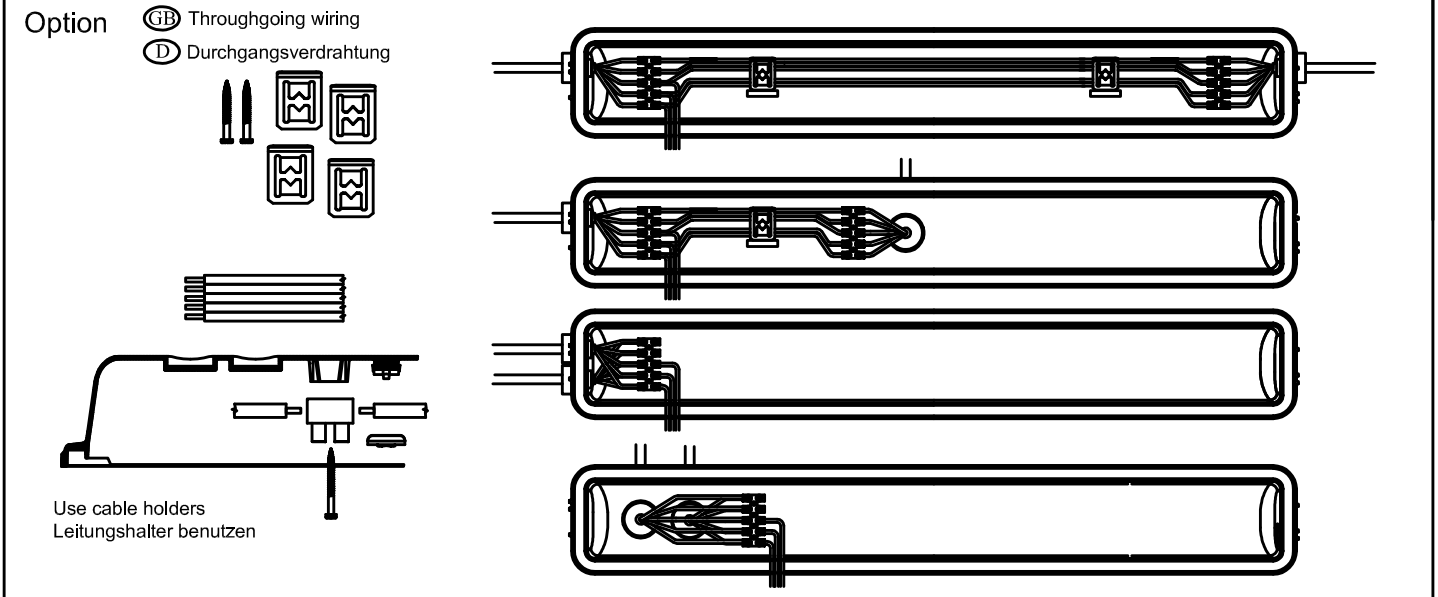

PRACHT® Montageanweisung Leuchte LUNA FARMER PPW 56xy/..

(GB) Ceiling and horizontal wall mounting is possible. Pendant mounting is possible with separately available accessories only.

The luminaire must be assembled with the factory made through wiring. It is not allowed to use NYM cable. Find more information about accessories at www.pracht.com

(D) Decken-, waagerechte Wandmontage ist möglich. Pendelmontage nur mit separat bestellbarem Zubehör möglich.

Leuchte darf nur mit werkseitiger DV ausgestattet werden. Es darf kein NYM Kabel verwendet werden. Zubehörinformationen finden Sie unter www.pracht.com

(GB) The installation has to be carried out by an electrician or by any similarly qualified person

(D) Die Installation sollte durch einen Elektriker oder eine im Elektrobereich geschulte Person durchgeführt werden

- 1**
- 1x
 - 1x 1x
 - 2x 2x
 - 18/24W-6x
 - 36/54W-8x
 - 58/80W-10x
 - Stainless steel
 - Edelstahl

Materialhinweis
Chemische Einflüsse sei es durch Kontakt oder durch in der Atmosphäre schwebende Stoffe und ungeeignete Reinigungsmethoden können zu einer Beschädigung der Leuchte führen! Verwenden Sie keine mässig bis stark laugen-und särenhaltigen Stoffe und keine Lösungsmittel, oder Reinigungsmittel, welche Kunststoffe angreifen.