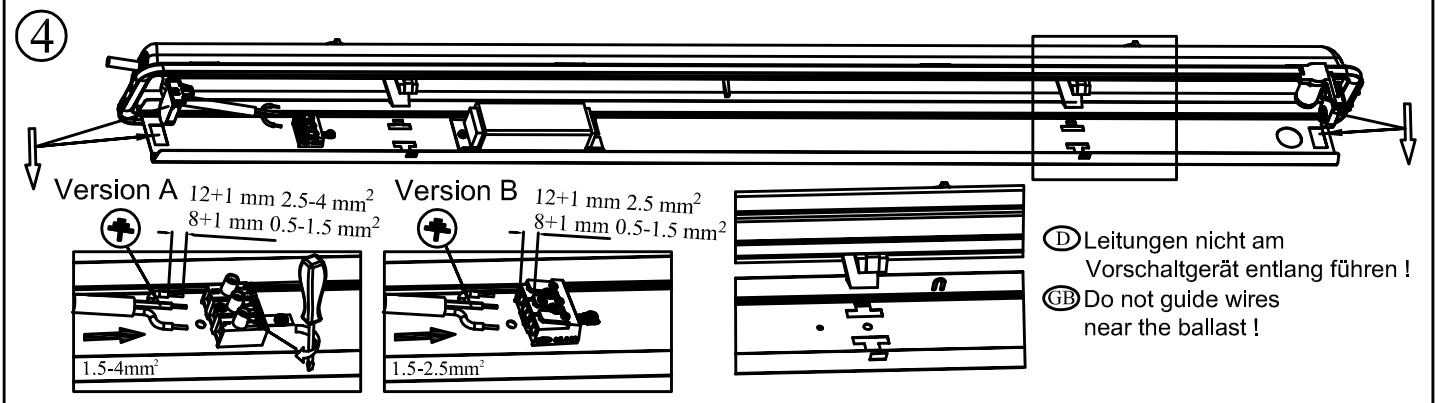

Materialhinweis
Chemische Einflüsse sei es durch Kontakt oder durch in der Atmosphäre schwebende Stoffe und ungeeignete Reinigungsmethoden können zu einer Beschädigung der Leuchte führen! Verwenden Sie keine mässig bis stark laugen-und särenhaltigen Stoffe und keine Lösungsmittel, oder Reinigungsmittel, welche Kunststoffe angreifen.

Luminaire materials
Agressive chemicals, in direct contact with the luminaire or in the form of airborne substances can damage the fitting. So can unsuitable cleaning agents. Do not use medium strength or concentrated alkaline or acidic solution nor any sorbents. Do not use any cleansing agents that are aggressive on plastics.