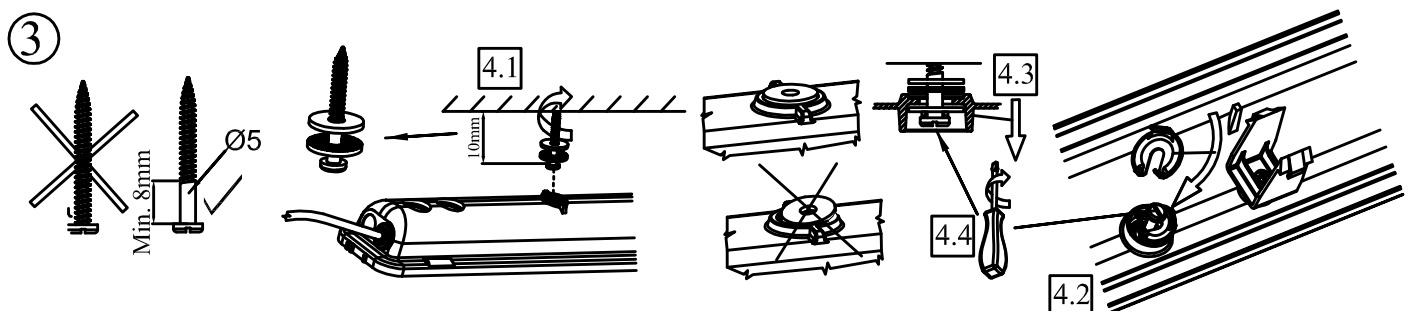

PRACHT® Montageanweisung Leuchte LUNA FARMER PPW 56xy/..

(GB) Ceiling and horizontal wall mounting is possible. Pendant mounting is possible with separately available accessories only.

The luminaire must be assembled with the factory made through wiring. It is not allowed to use NYM cable. Find more information about accessories at www.pracht.com

(D) Decken-, waagerechte Wandmontage ist möglich. Pendelmontage nur mit separat bestellbarem Zubehör möglich.

Leuchte darf nur mit werkseitiger DV ausgestattet werden. Es darf kein NYM Kabel verwendet werden. Zubehörinformationen finden Sie unter www.pracht.com

(GB) The installation has to be carried out by an electrician or by any similarly qualified person

(D) Die Installation sollte durch einen Elektriker oder eine im Elektrobereich geschulte Person durchgeführt werden

- 1**
- 1x
 - 1x 1x
 - 2x 2x
 - 18/24W-6x
 - 36/54W-8x
 - 58/80W-10x
 - Stainless steel
 - Edelstahl

Materialhinweis
Chemische Einflüsse sei es durch Kontakt oder durch in der Atmosphäre schwebende Stoffe und ungeeignete Reinigungsmethoden können zu einer Beschädigung der Leuchte führen! Verwenden Sie keine mässig bis stark laugen-und särenhaltigen Stoffe und keine Lösungsmittel, oder Reinigungsmittel, welche Kunststoffe angreifen.